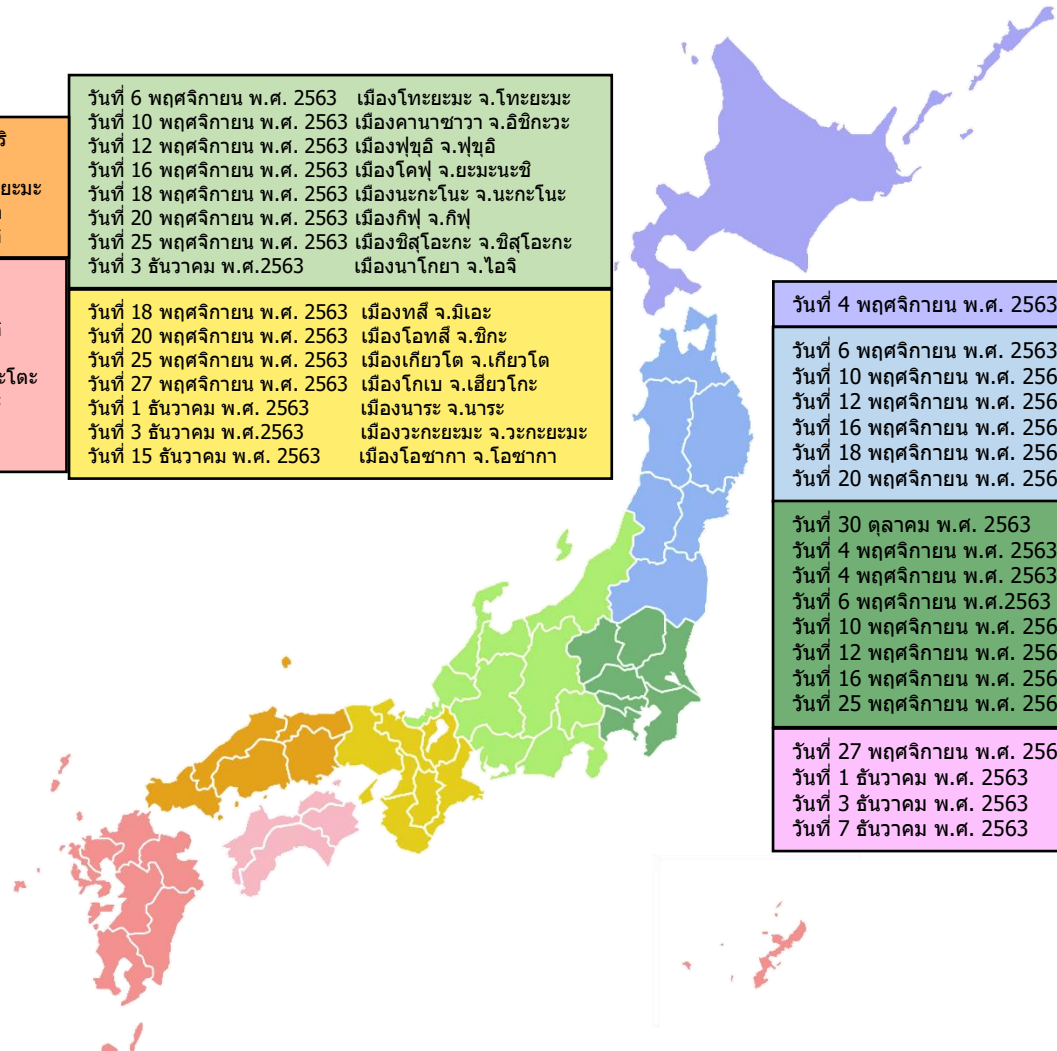

วันที่ 25 พฤศจิกายน พ.ศ. 2563 เมืองทตโตริ จ.ทตโตริ  
 วันที่ 27 พฤศจิกายน พ.ศ. 2563 เมืองมัตสึเอะ จ.ชิมิเนะ  
 วันที่ 1 ธันวาคม พ.ศ. 2563 เมืองโอกะยะมะ จ.โอกะยะมะ  
 วันที่ 3 ธันวาคม พ.ศ. 2563 เมืองฮิโรชิม่า จ.ฮิโรชิม่า  
 วันที่ 7 ธันวาคม พ.ศ. 2563 เมืองยะมะกุจิ จ.ยะมะกุจิ

วันที่ 7 ธันวาคม พ.ศ. 2563 เมืองฟูกูโอกะ จ.ฟูกูโอกะ  
 วันที่ 9 ธันวาคม พ.ศ. 2563 เมืองสะกะ จ.สะกะ  
 วันที่ 9 ธันวาคม พ.ศ. 2563 เมืองนางาซากิ จ.นางาซากิ  
 วันที่ 11 ธันวาคม พ.ศ. 2563 เมืองโออิตะ จ.โออิตะ  
 วันที่ 11 ธันวาคม พ.ศ. 2563 เมืองคุมะโมะโตะ จ.คุมะโมะโตะ  
 วันที่ 15 ธันวาคม พ.ศ. 2563 เมืองคาโกชิมะ จ.คาโกชิมะ  
 วันที่ 15 ธันวาคม พ.ศ. 2563 เมืองมียาซากิ จ.มียาซากิ  
 วันที่ 21 ธันวาคม พ.ศ. 2563 เมืองนาระ จ.โอกินาวา