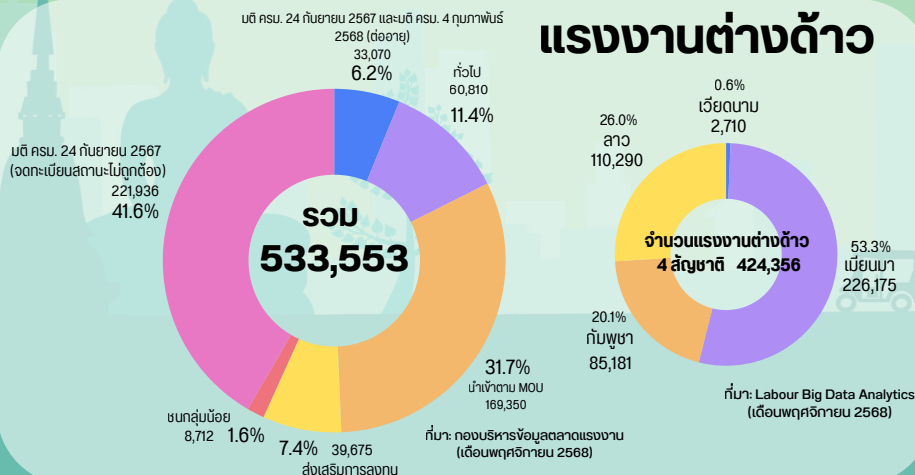

รายงานสถานการณ์ด้านแรงงาน กรุงเทพมหานคร

ประจำเดือน มีนาคม 2569

ประชากรอายุ 15 ปี ขึ้นไป
7,919,090 คน

ไม่อยู่ในกำลังแรงงาน
2,219,719 คน

กำลังแรงงาน
5,699,371 คน

ผู้ว่างงาน
45,123 คน

ผู้มีงานทำ
5,654,248 คน

ที่มา: Labour Big Data Analytics (ข้อมูลไตรมาส 4 ปี 2568)

ผู้รับประโยชน์ทดแทนกรณีว่างงาน 75,720 คน

การจัดหางานในประเทศ

สถานประกอบการที่ใช้มาตรา 75

ผู้ประกันตน 6,217,680 คน

แรงงานต่างด้าว

ค่าจ้างขั้นต่ำ

อัตรา 400 บาท/วัน

ประกาศบังคับใช้ตั้งแต่วันที่ 1 ก.ค. 2568