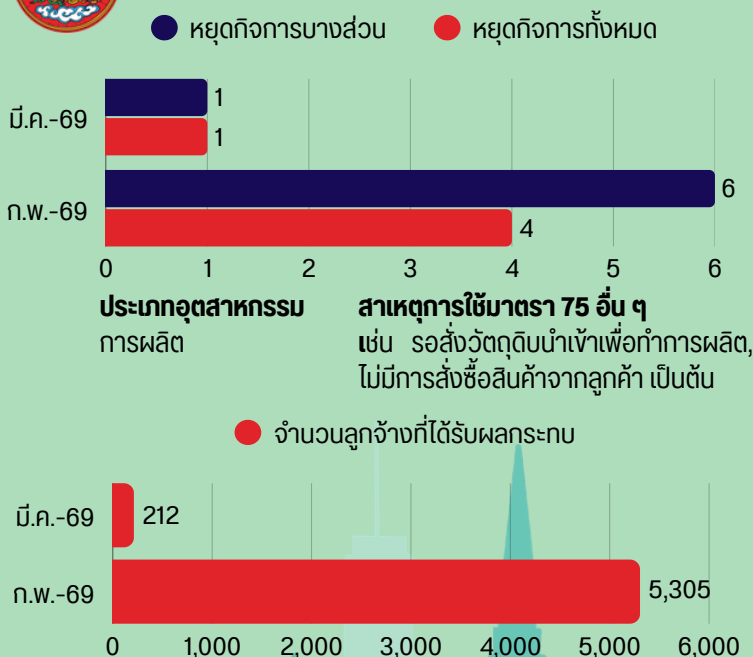

รายงานสถานการณ์ด้านแรงงาน กรุงเทพมหานคร

ประจำเดือน มีนาคม 2569

ประชากรอายุ 15 ปี ขึ้นไป
7,919,090 คน

ไม่อยู่ในกำลังแรงงาน
2,219,719 คน

กำลังแรงงาน
5,699,371 คน

ผู้ว่างงาน
45,123 คน

ผู้มีงานทำ
5,654,248 คน

ที่มา: Labour Big Data Analytics (ข้อมูลไตรมาส 4 ปี 2568)

ผู้รับประโยชน์ทดแทนกรณีว่างงาน 75,720 คน

การจัดหางานในประเทศ

สถานประกอบการที่ใช้มาตรา 75

ผู้ประกันตน 6,217,680 คน

แรงงานต่างด้าว

ค่าจ้างขั้นต่ำ

อัตรา 400 บาท/วัน

ประกาศบังคับใช้ตั้งแต่วันที่ 1 ก.ค. 2568