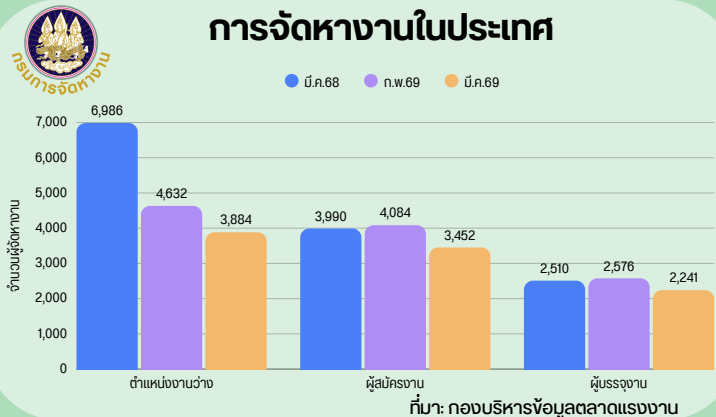

รายงานสถานการณ์ด้านแรงงาน กรุงเทพมหานคร

ประจำเดือน มีนาคม 2569

ประชากรอายุ 15 ปี ขึ้นไป
7,919,090 คน

ไม่อยู่ในกำลังแรงงาน
2,219,719 คน

กำลังแรงงาน
5,699,371 คน

ผู้ว่างงาน
45,123 คน

ผู้มีงานทำ
5,654,248 คน

ที่มา: Labour Big Data Analytics (ข้อมูลไตรมาส 4 ปี 2568)

ผู้รับประโยชน์ทดแทนกรณีว่างงาน 75,720 คน

การจัดหางานในประเทศ

สถานประกอบการที่ใช้มาตรา 75

ผู้ประกันตน 6,217,680 คน

แรงงานต่างด้าว

ค่าจ้างขั้นต่ำ

อัตรา 400 บาท/วัน

ประกาศบังคับใช้ตั้งแต่วันที่ 1 ก.ค. 2568