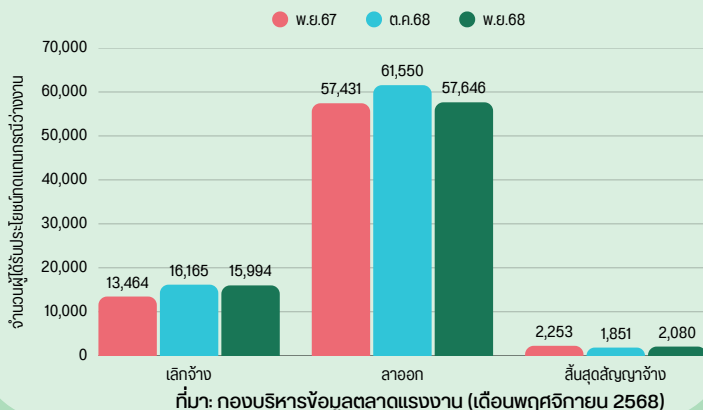

รายงานสถานการณ์ด้านแรงงาน กรุงเทพมหานคร

ประจำเดือน มีนาคม 2569

ประชากรอายุ 15 ปี ขึ้นไป
7,919,090 คน

ไม่อยู่ในกำลังแรงงาน
2,219,719 คน

กำลังแรงงาน
5,699,371 คน

ผู้ว่างงาน
45,123 คน

ผู้มีงานทำ
5,654,248 คน

ที่มา: Labour Big Data Analytics (ข้อมูลไตรมาส 4 ปี 2568)

ผู้รับประโยชน์ทดแทนกรณีว่างงาน 75,720 คน

การจัดหางานในประเทศ

สถานประกอบการที่ใช้มาตรา 75

ผู้ประกันตน 6,217,680 คน

แรงงานต่างด้าว

ค่าจ้างขั้นต่ำ

อัตรา 400 บาท/วัน

ประกาศบังคับใช้ตั้งแต่วันที่ 1 ก.ค. 2568