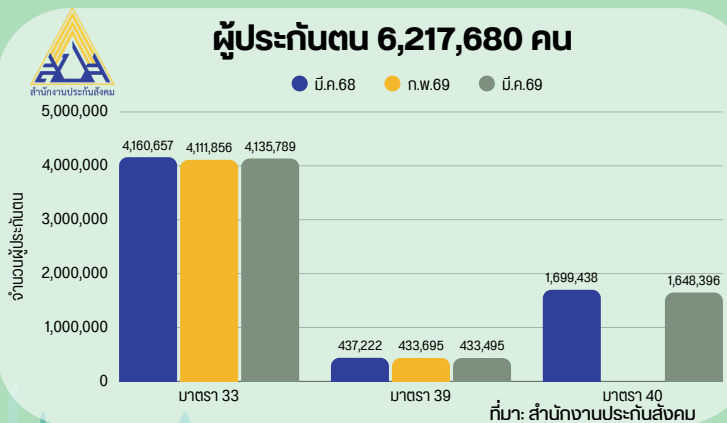

รายงานสถานการณ์ด้านแรงงาน กรุงเทพมหานคร

ประจำเดือน มีนาคม 2569

ประชากรอายุ 15 ปี ขึ้นไป
7,919,090 คน

ไม่อยู่ในกำลังแรงงาน
2,219,719 คน

กำลังแรงงาน
5,699,371 คน

ผู้ว่างงาน
45,123 คน

ผู้มีงานทำ
5,654,248 คน

ที่มา: Labour Big Data Analytics (ข้อมูลไตรมาส 4 ปี 2568)

ผู้รับประโยชน์ทดแทนกรณีว่างงาน 75,720 คน

การจัดหางานในประเทศ

สถานประกอบการที่ใช้มาตรา 75

ผู้ประกันตน 6,217,680 คน

แรงงานต่างด้าว

ค่าจ้างขั้นต่ำ

อัตรา 400 บาท/วัน

ประกาศบังคับใช้ตั้งแต่วันที่ 1 ก.ค. 2568